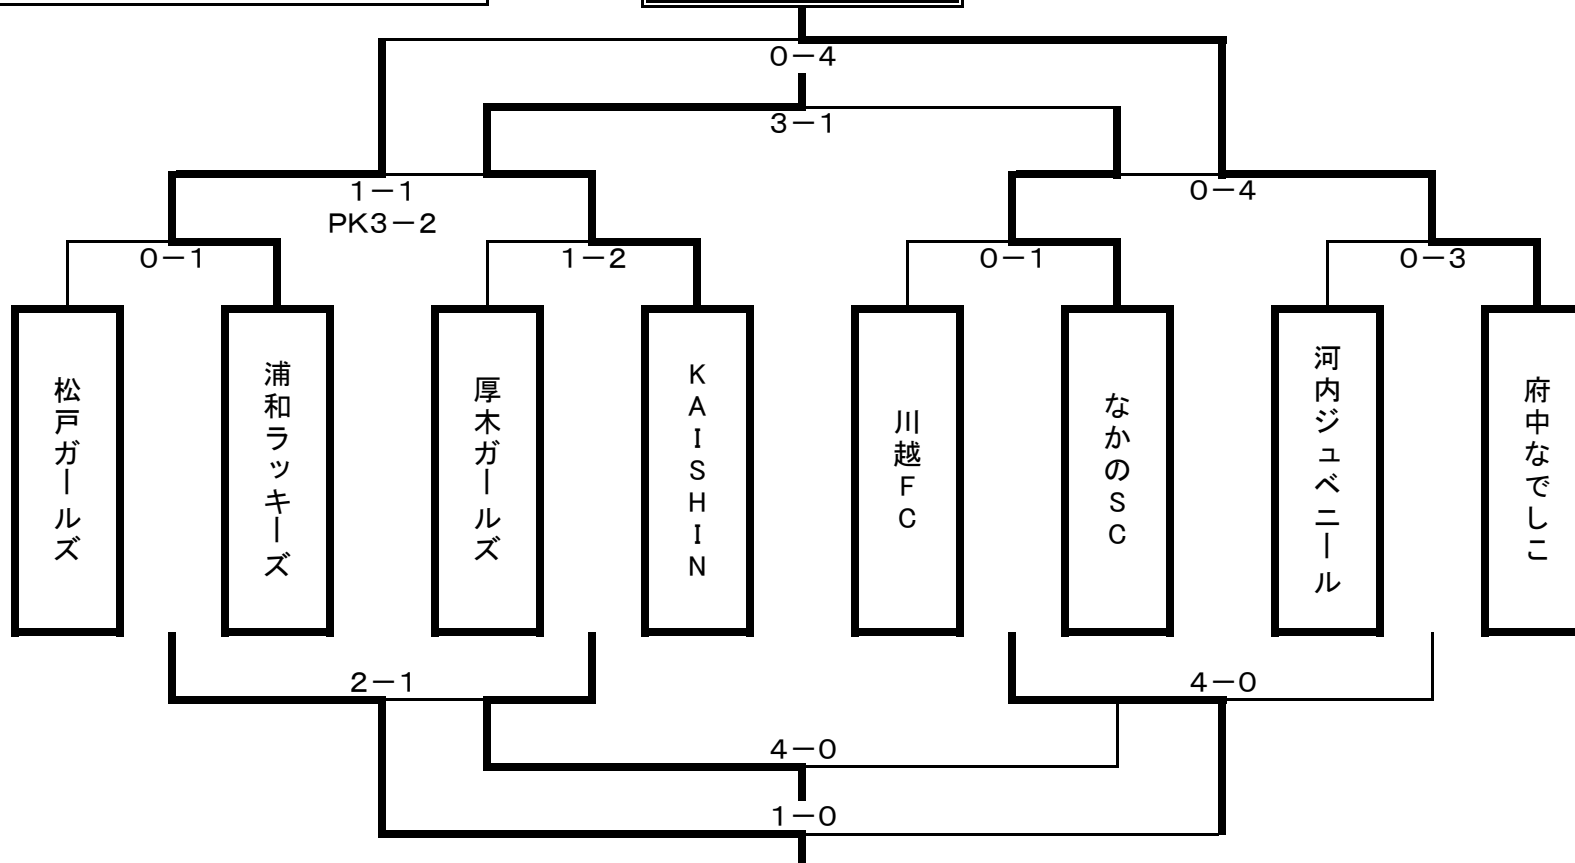

バレンタインカップ2016

府中なでしこ

最終順位

優勝	府中なでしこ (東京)
2位	浦和ラッキーズ (埼玉)
3位	FC KAISHIN (東京)
4位	なかのSC (東京)
5位	松戸ガールズ (千葉)
6位	川越女子Jr. (埼玉)
7位	厚木ガールズ (神奈川)
8位	河内ジュベニール (栃木)

最優秀選手 (MVP)

府中なでしこ 3. 浅岡ひいろ

於: 2016/02/14 練馬区大泉さくら運動場