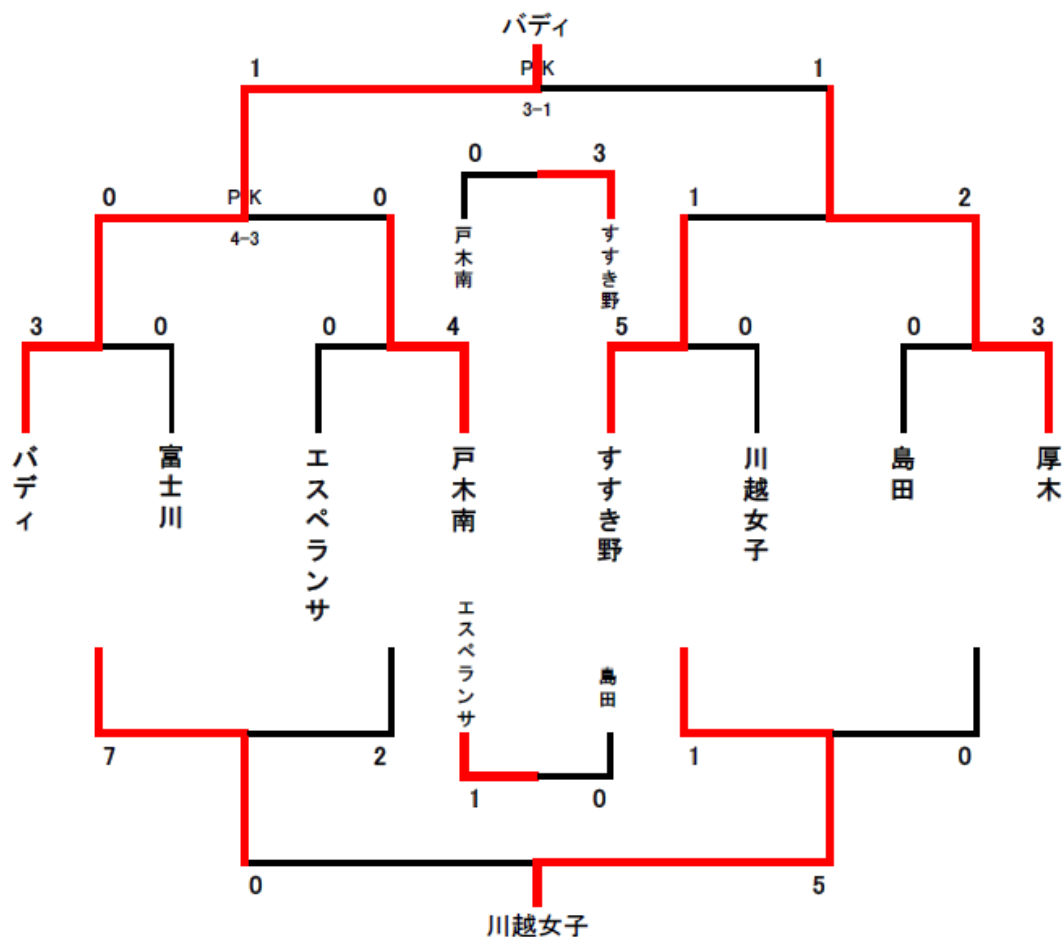

2015厚木ガールズフェスタ スケジュール

		Aコート			主審	副審 1	副審 2	Bコート			主審	副審 1	副審 2
①	10:00	バディ	3-0	富士川	本部	A②	A②	エスペランサ	0-4	戸木南	本部	B②	B②
②	10:35	すずき野	5-0	川越女子	A①勝	A①負	A①負	島田	0-3	厚木	B①勝	B①負	B①負
	11:30	開会式 (カップ返還・選手宣誓)											
③	12:00	バディ	0-0 (4-3)	戸木南	A②勝	A②負	A②負	富士川	7-2	エスペランサ	B②勝	B②負	B②負
④	12:50	すずき野	1-2	厚木	A③勝	A③負	A③負	川越女子	1-0	島田	B③勝	B③負	B③負
⑤	14:00	富士川	0-5	川越女子	A④勝	A④負	A④負	エスペランサ	1-0	島田	B④勝		
⑥	14:50	バディ	1-1 (3-1)	厚木	A⑤勝	A⑤負	A⑤負	戸木南	0-3	すずき野	B⑤勝	B⑤負	B⑤負
	16:00	閉会式											