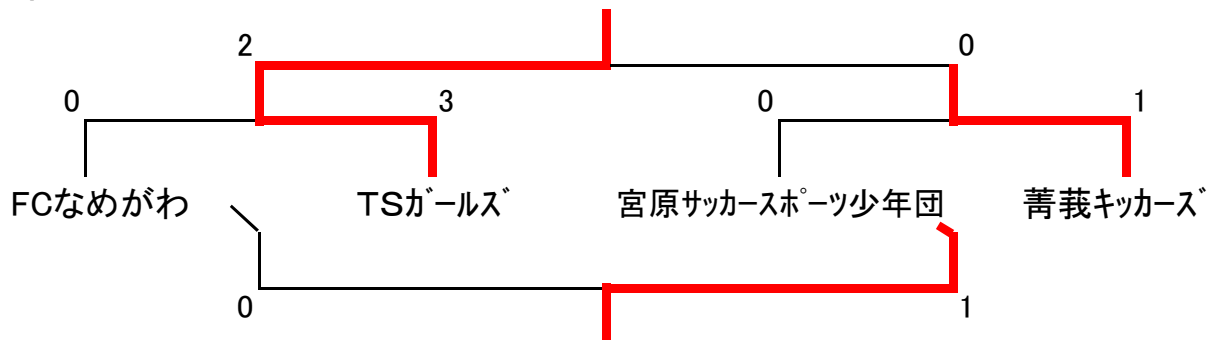

1位パート

2位パート

3位パート

4位パート

対 戦 表

1日目(3月2日)

時刻	Aコート		審判	時刻	Bコート		審判		
① 9:30	川越女子Jr	5 - 0	FCなめがわ	毛呂山・上里	② 9:30	吉見エスカーラ	0 - 2	日進SSLレディース	フィリア・宮原
③ 10:15	TSガールズ	$\frac{1}{4}$ - $\frac{1}{5}$	戸塚FCガールズ	上福岡・松ノ木	④ 10:15	吉井レッドスパロウズ	1 - 0	狭山女子FC	菁莪・東大宮
11:00	開 会 式								
⑤ 11:15	FCパルセイロ毛呂山	0 - 1	上里女子SC	川越・なめがわ	⑥ 11:15	SEフィリアFC	3 - 0	宮原サッカースポーツ少年団	吉見・日進
⑦ 12:00	上福岡少年少女SC	4 - 0	松ノ木ジュラーレ	TS・戸塚	⑧ 12:00	菁莪キッカーズ	0 - 6	東大宮エンジェルズ	吉井・狭山
⑨ 12:45	川越女子Jr	1 - 0	日進SSLレディース	上里・毛呂山	⑩ 12:45	FCなめがわ	$\frac{1}{2}$ - $\frac{1}{3}$	吉見エスカーラ	宮原・フィリア
⑪ 13:30	戸塚FCガールズ	0 - 4	吉井レッドスパロウズ	松ノ木・上福岡	⑫ 13:30	TSガールズ	$\frac{1}{2}$ - $\frac{1}{4}$	狭山女子FC	東大宮・菁莪
⑬ 14:15	上里女子SC	3 - 0	SEフィリアFC	なめがわ・川越	⑭ 14:15	FCパルセイロ毛呂山	1 - 0	宮原サッカースポーツ少年団	日進・吉見
⑮ 15:00	上福岡少年少女SC	1 - 4	東大宮エンジェルズ	戸塚・TS	⑯ 15:00	松ノ木ジュラーレ	$\frac{0}{3}$ - $\frac{0}{1}$	菁莪キッカーズ	狭山・吉井