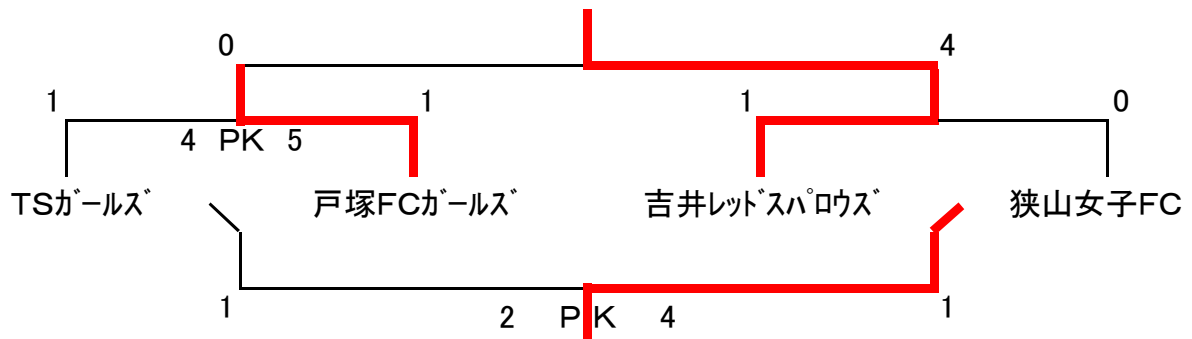

第32回もろやま少女サッカー大会(1日目)

トーナメント表

Aブロック

Bブロック

Cブロック

Dブロック